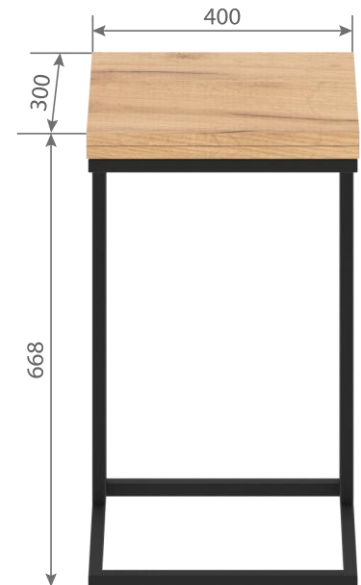

СОСНА
ЭДМОНТ

ДУБ
БОФОРТ

БЕЛЫЙ

СТОЛИК-ТРАНСФОРМЕР
CD 4030

СДЕЛАНО
В БЕЛАРУСИ

Skyland